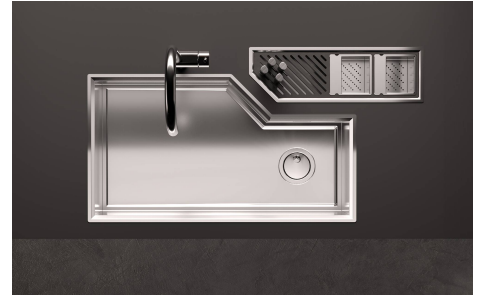

GALLERIA FOTOGRAFICA