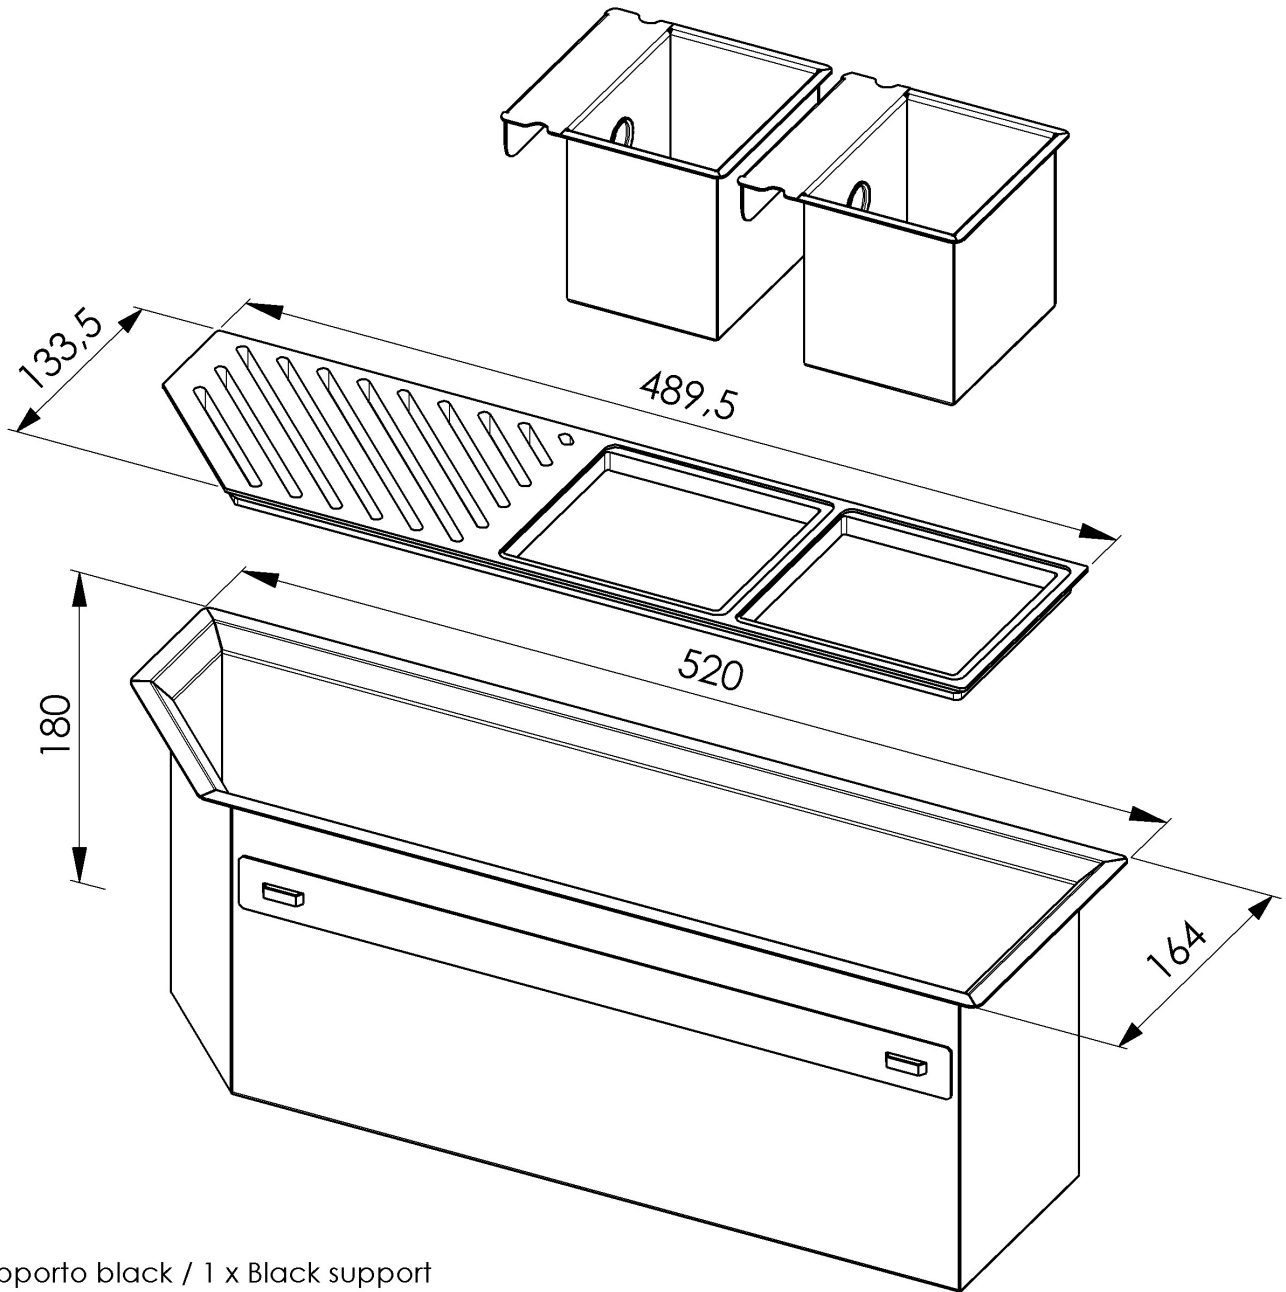

Canale attrezzato Diade

Canali attrezzati

Codice: 8100 801

CARATTERISTICHE

LAVELLI DI SPESSORE

Acciaio spesso 1 mm. Uno spessore importante che garantisce la massima robustezza per lavelli che non conoscono i segni del tempo.

DETTAGLI

Bordo Installazione

Sopratop | Filotop | Sottotop

Materiale

Acciaio inox AISI 304

Finitura

Spazzolato Foster

Texture

Spazzolatura in linea

Base

120 cm

Dimensioni esterne

520 x 164 mm

Dimensioni interne

480 x 124 mm

Larghezza 52 cm

Foro incasso Vedi scheda tecnica lavello

Dotazioni standard Ganci di fissaggio, guarnizione, piletta, imballo in scatola

Piletta Piletta 1¼"

DATI TECNICI

8100 801

1 x Supporto black / 1 x Black support
2 x Vaschetta AISI 304 / 2 x AISI 304 tray